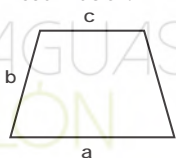

Long. varilla: 75cm

**Áreas marcaje:**

Serigrafía:

a = 300mm  
b = 230mm  
c = 200mm

Sublimación:

n/a

Lazo de cierre:

[www.paraguas-personalizados.com](http://www.paraguas-personalizados.com)