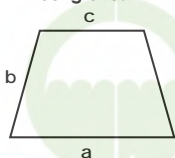

# MOQ: 25

Diámetro de eje: 14mm

Udes/caja: 25

Ancho base panel: 49cm

kg Peso: 708g

Toldo: PET reciclado

Paneles: 8

Eje central: aluminio

Long. varilla: 75cm

**Áreas marcaje:**

Serigrafía:

a = 300mm  
b = 230mm  
c = 200mm

Sublimación:

n/a

Lazo de cierre:

[www.paraguas-personalizados.com](http://www.paraguas-personalizados.com)