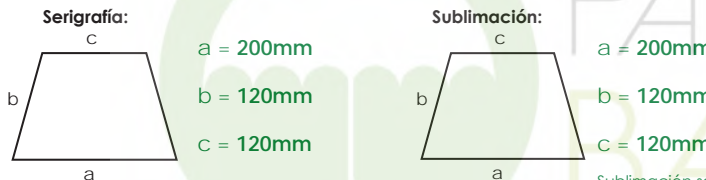

Áreas marcaje: