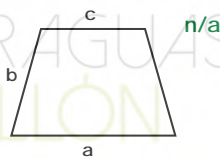

Ref: 5ECT Modelo: Tele ECO

Eje de acero de 12 mm, varillas de 47cm, diámetro abierto 84 cm, materiales reciclados (78% del total, todo 100% reciclado).

Características:

- Longitud (cerrado): **16cm**
- Diámetro (abierto): **87cm**
- Diámetro de eje: **12mm**
- Ancho base panel: **43cm**
- Toldo: **PET reciclado**
- Eje central: **acero**
- Lazo de cierre en panel
- MOQ: **25**
- Udes/caja: **50**
- Peso: **186g**
- Paneles: **6**
- Long. varilla: **47cm**

Áreas marcaje:

Serigrafía:

Sublimación:

Lazo de cierre
Legenda ECO pre-impresa

Opciones de toldo en stock:

negro

verde