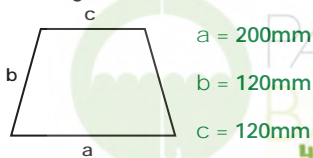

Áreas marcaje:

Serigrafía: