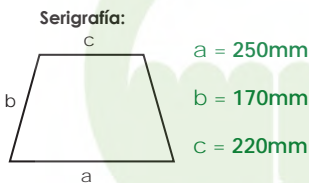

Ref: 5ECV Modelo: Vent ECO

Eje en acero de 14 mm, varillas de 55 cm a prueba de viento, diámetro abierto 120 cm, toldo 100% reciclado

toldo ventilado para resistencia al viento

Características:

- Longitud (cerrado): 90cm
- Peso: 542g
- Toldo: **materiales reciclados**
- Lazo de cierre en costura
- Diámetro (abierto): 120cm
- Paneles: 16
- Eje central: **acero**
- MOQ: 25
- Ancho base panel: 46cm
- Long. varilla: 55cm
- Diámetro de eje: 14mm
- Udes/caja: 50

Áreas marcaje:

Lazo de cierre
100mm x 10mm

Opciones de toldo en stock:

negro

marino

royal

verde

rojo