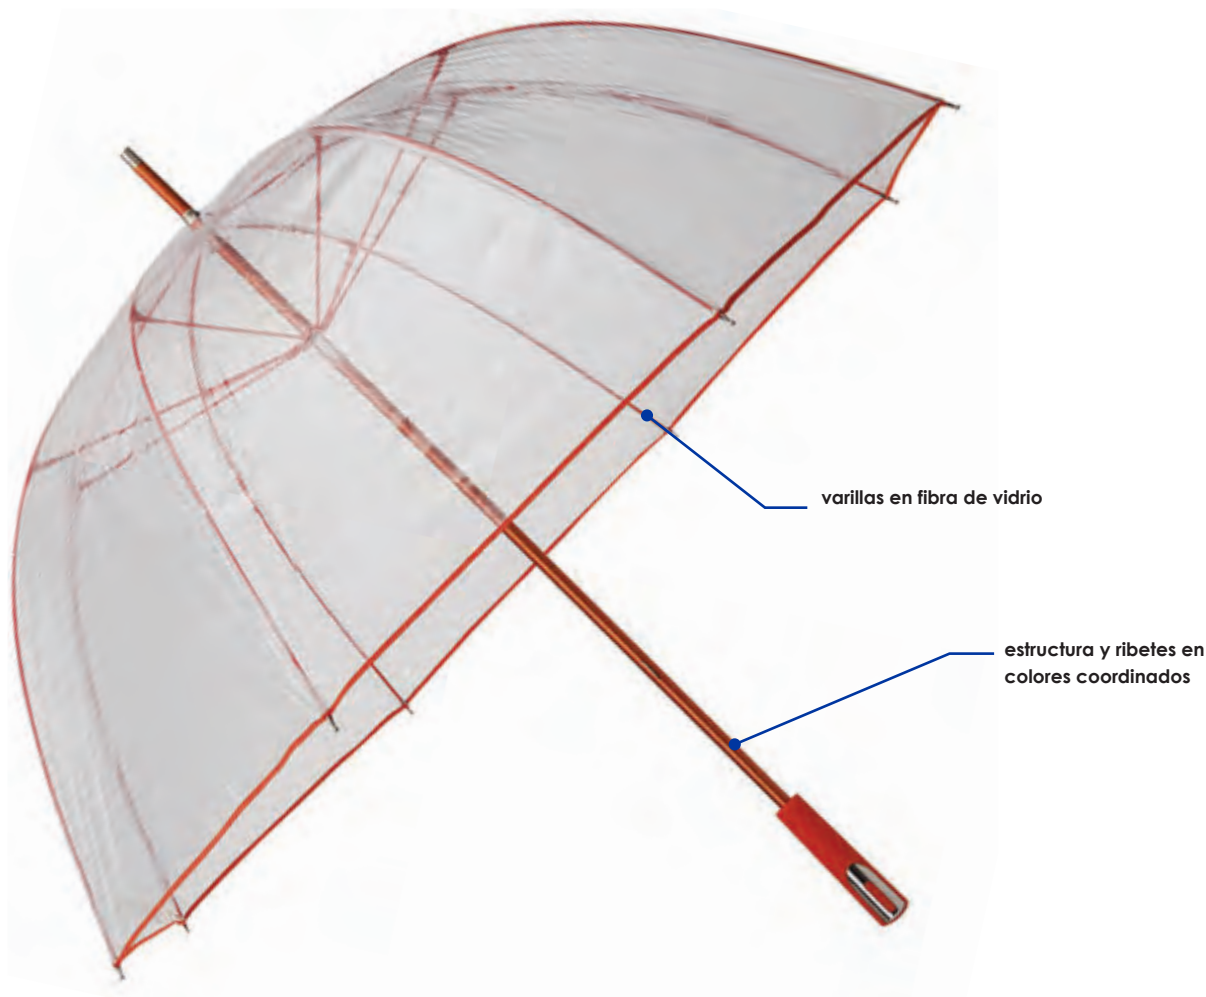

# Ref: 5PVC-C Modelo: PVC Color

Toldo en PVC transparente, eje de 14 mm en aluminio, empuñadura tacto goma, todo en colores coordinados

## Características:

- Longitud (cerrado): **102cm**
- Peso: **376g**
- Toldo: **PVC**
- Lazo de cierre en costura
- Diámetro (abierto): **111cm**
- Paneles: **8**
- Eje central: **acero**
- # **MOQ: 25**
- Diámetro de eje: **42cm**
- Long. varilla: **70cm**
- Diámetro de eje: **12mm**
- Udes/caja: **25**

## Áreas marcaje:

## Opciones de acabado:

Medidas y pesos aproximados. Compruebe detalles técnicos y de diseño al cierre de su pedido

GOLF

WALKING

TELESCOPIC

FARE

ECO

PVC