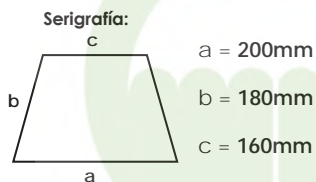

Áreas marcaje: