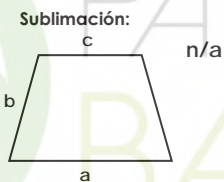

Áreas marcaje: