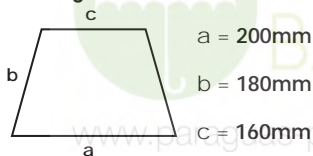

Ref: 5PVC-W Modelo: PVC Paseo

Herrajes metálicos, cubierta en PVC transparente, mango curvo y contera y puntas recubiertos de PVC blanco

Características:

 Longitud (cerrado): 82cm

 Diámetro (abierto): 100cm

 Diámetro de eje: 10mm

 Ancho base panel: 38cm

 Cubierta: PVC

 Eje central: **acero**

 Lazo de cierre en panel

 MOQ: **25**

 Udes/caja: **25**

 Peso: **302g**

 Paneles: **8**

 Long. varilla: **53cm**

Áreas marcaje:

Serigrafía:

Sublimación: