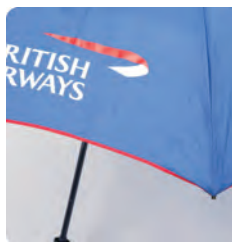

marcaje de lazo de cierre

un detalle sutil pero que
aporta gran elegancia e
impacto

marcaje de fundas

todas nuestras fundas
permiten la impresión de
logotipos a una tinta

inserciones

logotipos con gota de
resina incrustados en
rebajes de la
empuñadura

ribete en color

tira de color cosida en
el borde inferior de la
tela

disponible en varios colores

impresión mágica

impresión de color blanco
en seco, cambia de color
al mojarse

impresión en diamante

adición de pequeños cristales
para un efecto impactante