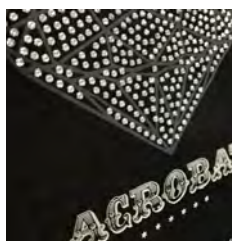

sublimación total

permite diseños a todo color y
en alta resolución en toda la
superficie del paraguas

logo sub

permite la reproducción
de logotipos a todo color
en áreas de impresión
estándar

disponible únicamente en paneles blancos

marcaje de lazo de cierre

un detalle sutil pero que
aporta gran elegancia e
impacto

marcaje de fundas

todas nuestras fundas
permiten la impresión de
logotipos a una tinta

inserciones

logotipos con gota de
resina incrustados en
rebajes de la
empuñadura

ribete en color

tira de color cosida en
el borde inferior de la
tela

disponible en varios colores

impresión mágica

impresión de color blanco
en seco, cambia de color
al mojarse

impresión en diamante

adición de pequeños cristales
para un efecto impactante